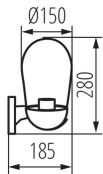

Patice: E27

Rozsah okolních teplot, kterým může být výrobek vystaven [°C]: -20+35

Materiál korpusu: hliníková slitina

Typ přípojky: šroubová svorkovnice

Rozsah průměrů používaných vodičů [mm²]: 1,5

Stupeň krytí IP: 44

LOGISTICKÉ ÚDAJE:

Měrná jednotka: kus

Způsob balení: 6

Počet kusů v druhém balení: 1

Počet kusů v hromadném balení: 6

Čistá jednotková hmotnost [g]: 1070

Gramáž [g]: 1375

Délka jednotkového balení [cm]: 16

Šířka jednotkového balení [cm]: 19.5

Výška jednotkového balení [cm]: 28.8

36532 LIEGO EL 28 UP B

Zahradní svítidlo s vyměnitelným zdrojem světla

Hmotnost kartonu [kg]: 8.25

Šířka kartonu [cm]: 41

Výška kartonu [cm]: 31.5

Délka kartonu [cm]: 49.5

Objem kartonu [m³]: 0.063929