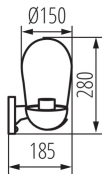

Měrná jednotka: kus

36533 LIEGO EL 28 UP SE B

Zahradní svítidlo s vyměnitelným zdrojem světla

Způsob balení: 6

Počet kusů v druhém balení : 1

Počet kusů v hromadném balení: 6

Čistá jednotková hmotnost [g] : 1242

Gramáž [g] : 1546.67

Délka jednotkového balení [cm] : 16

Šířka jednotkového balení [cm] : 19.5

Výška jednotkového balení [cm] : 28.8

Hmotnost kartonu [kg] : 9.28002

Šířka kartonu [cm] : 41

Výška kartonu [cm] : 31.5

Délka kartonu [cm] : 49.5

Objem kartonu [m³] : 0.063929