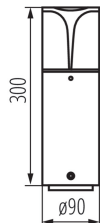

36542 PRESO 30 GR

Zahradní svítidlo s vyměnitelným zdrojem světla