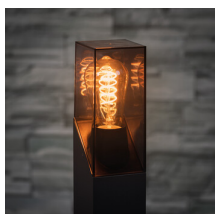

Zahradní svítidlo s vyměnitelným zdrojem světla

5905339365453

IP
44

unique
LIGHT
effect

Kanlux LAVEN je výjimečně elegantní venkovní osvětlení. Tato zahradní svítidla mají jedinečný design založený na kouřovém stínidle spojeném se zbytkem svítidla diagonálním lankem. Jejich jedinečný styl podtrhnou filamentové LED světelné zdroje – zejména v teplé barvě. Lem na základně sloupek Kanlux LAVEN usnadňuje upevnění lampy k zemi. V rodině těchto svítidel máme dva sloupky: 50 a 80 cm a dvě nástěnná svítidla, z nichž jedno (SE) má vestavěný pohybový a soumrakový senzor.

VŠEOBECNÉ ÚDAJE:

Barva: grafit

Místo montáže: k usazení na zem

Místo použití: uvnitř i vně

Minimální vzdálenost od osvětlovaného objektu: 0,2m

RAL: 7016

Vyměnitelný světelný zdroj: ano

Délka [mm]: 130

Zdroj světla: LED

Zdroj světla v balení: ne

Patice: E27

Rozsah okolních teplot, kterým může být výrobek vystaven [°C]: -20+35

Materiál korpusu: hliníková slitina

Typ přípojky: šroubová svorkovnice

Rozsah průměrů používaných vodičů [mm²]: 0,5-1