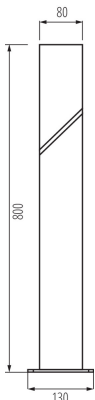

Zahradní svítidlo s vyměnitelným zdrojem světla

5905339365453

IP
44

unique
LIGHT
effect

Kanlux LAVEN je výjimečně elegantní venkovní osvětlení. Tato zahradní svítidla mají jedinečný design založený na kouřovém stínidle spojeném se zbytkem svítidla diagonálním lankem. Jejich jedinečný styl podtrhnou filamentové LED světelné zdroje – zejména v teplé barvě. Lem na základně sloupek Kanlux LAVEN usnadňuje upevnění lampy k zemi. V rodině těchto svítidel máme dva sloupky: 50 a 80 cm a dvě nástěnná svítidla, z nichž jedno (SE) má vestavěný pohybový a soumrakový senzor.

VŠEOBECNÉ ÚDAJE:

Barva: grafit

Místo montáže: k usazení na zem

Místo použití: uvnitř i vně

Minimální vzdálenost od osvětlovaného objektu: 0,2m

RAL: 7016

Vyměnitelný světelný zdroj: ano

Délka [mm]: 130

Šířka [mm]: 130

Výška [mm]: 800

TECHNICKÉ ÚDAJE:

Jmenovité napětí [V]: 220-240 AC

Jmenovitá frekvence [Hz]: 50

Maximální výkon [W]: max 10

Třída ochrany před úrazem elektrickým proudem: I

Materiál difuzoru: PC

Zdroj světla: LED

Zdroj světla v balení: ne

Patice: E27

Rozsah okolních teplot, kterým může být výrobek vystaven [°C]: -20+35

Materiál korpusu: hliníková slitina

Typ přípojky: šroubová svorkovnice

Rozsah průměrů používaných vodičů [mm²]: 0,5-1

Stupeň krytí IP: 44

LOGISTICKÉ ÚDAJE:

Měrná jednotka: kus

Způsob balení: 4

Počet kusů v hromadném balení: 4

Čistá jednotková hmotnost [g]: 1620

Gramáž [g]: 2045

Délka jednotkového balení [cm]: 14