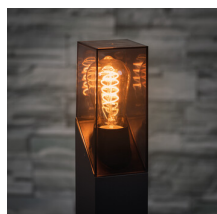

Zahradní svítidlo s vyměnitelným zdrojem světla

5905339365484

IP
44

unique
LIGHT
effect

Kanlux LAVEN je výjimečně elegantní venkovní osvětlení. Tato zahradní svítidla mají jedinečný design založený na kouřovém stínidle spojeném se zbytkem svítidla diagonálním lankem. Jejich jedinečný styl podtrhnou filamentové LED světelné zdroje – zejména v teplé barvě. Lem na základně sloupek Kanlux LAVEN usnadňuje upevnění lampy k zemi. V rodině těchto svítidel máme dva sloupky: 50 a 80 cm a dvě nástěnná svítidla, z nichž jedno (SE) má vestavěný pohybový a soumrakový senzor.

VŠEOBECNÉ ÚDAJE:

Barva: grafit

Místo montáže: k usazení na zeď

Místo použití: uvnitř i vně

Minimální vzdálenost od osvětlovaného objektu: 0,2m

RAL: 7016

Vyměnitelný světelný zdroj: ano

Délka [mm]: 135

Zdroj světla: LED

Zdroj světla v balení: ne

Patice: E27

Rozsah okolních teplot, kterým může být výrobek vystaven [°C]: -20+35

Materiál korpusu: hliníková slitina

Typ přípojky: šroubová svorkovnice

Rozsah průměrů používaných vodičů [mm²]: 0,5-1