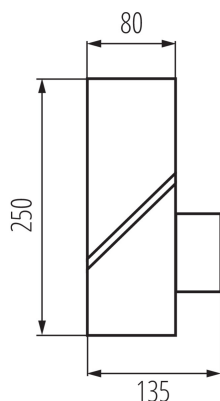

Zahradní svítidlo s vyměnitelným zdrojem světla

5905339365484

IP
44

unique
LIGHT
effect

Kanlux LAVEN je výjimečně elegantní venkovní osvětlení. Tato zahradní svítidla mají jedinečný design založený na kouřovém stínidle spojeném se zbytkem svítidla diagonálním lankem. Jejich jedinečný styl podtrhnou filamentové LED světelné zdroje – zejména v teplé barvě. Lem na základně sloupek Kanlux LAVEN usnadňuje upevnění lampy k zemi. V rodině těchto svítidel máme dva sloupky: 50 a 80 cm a dvě nástěnná svítidla, z nichž jedno (SE) má vestavěný pohybový a soumrakový senzor.

VŠEOBECNÉ ÚDAJE:

Barva: grafit

Místo montáže: k usazení na zeď

Místo použití: uvnitř i vně

Minimální vzdálenost od osvětlovaného objektu: 0,2m

RAL: 7016

Vyměnitelný světelný zdroj: ano

Délka [mm]: 135

Šířka [mm]: 80

Výška [mm]: 250

TECHNICKÉ ÚDAJE:

Jmenovité napětí [V]: 220-240 AC

Jmenovitá frekvence [Hz]: 50

Maximální výkon [W]: max 10

Třída ochrany před úrazem elektrickým proudem: I

Materiál difuzoru: PC

Zdroj světla: LED

Zdroj světla v balení: ne

Patice: E27

Rozsah okolních teplot, kterým může být výrobek vystaven [°C]: -20+35

Materiál korpusu: hliníková slitina

Typ přípojky: šroubová svorkovnice

Rozsah průměrů používaných vodičů [mm²]: 0,5-1

Stupeň krytí IP: 44

LOGISTICKÉ ÚDAJE:

Měrná jednotka: kus

Způsob balení: 8

Počet kusů v hromadném balení: 8

Čistá jednotková hmotnost [g]: 676

Gramáž [g]: 811.25

Délka jednotkového balení [cm]: 15