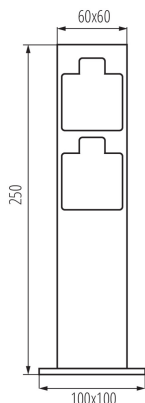

Garden post with 230V sockets

5905339365866

IP
44

Připojovací sloupky Kanlux NASTO se zásuvkami francouzského typu. Díky jednoduchému designu je lze integrovat do jakéhokoli typu zahrady. Můžete připojit zavlažovač, sekačku, elektrický gril, světelnou girlandu, zimní osvětlení na venkovní vánoční stromeček nebo jiné přenosné osvětlení, které budete potřebovat.

VŠEOBECNÉ ÚDAJE:

Barva: antracit

Místo montáže: k usazení na zem

Místo použití: uvnitř i vně

Délka [mm]: 100

Šířka [mm]: 100

Výška [mm]: 250

Počet zásuvek: 2

TECHNICKÉ ÚDAJE:

Jmenovité napětí [V]: 220-240 AC

Jmenovitý proud [A]: 16

Třída ochrany před úrazem elektrickým proudem: I

Materiál: nerezová ocel

Rozsah okolních teplot, kterým může být výrobek vystaven [°C]: -20+35

Typ přípojky: šroubová svorkovnice

Rozsah průměrů používaných vodičů [mm²]: 1,5

Typ uzemnění: typu E

Stupeň krytí IP: 44

LOGISTICKÉ ÚDAJE:

Měrná jednotka: kus

Způsob balení: 12

Počet kusů v druhém balení: 1

Počet kusů v hromadném balení: 12

Čistá jednotková hmotnost [g]: 538

Gramáž [g]: 903.33

Délka jednotkového balení [cm]: 11

Šířka jednotkového balení [cm]: 11

Výška jednotkového balení [cm]: 26

Hmotnost kartonu [kg]: 10.83996

Šířka kartonu [cm]: 46.5

Výška kartonu [cm]: 28

Délka kartonu [cm]: 46.5

Objem kartonu [m³]: 0.060543