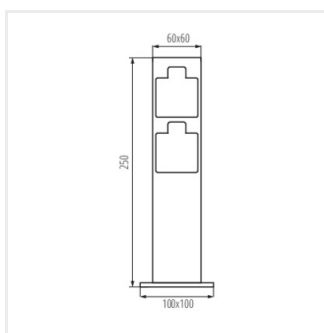

NASTO

Zahradní sloupek se zásuvkami 230V

IP
44

 [V] 220-240 AC	 In[A] 16		 [mm ²] 1,5			
 [°C] -20+35						

NASTO 2SOC FR B

IP

NASTO 2SOC FR B **36586** 44 antracit

Připojovací sloupky Kanlux NASTO se zásuvkami francouzského typu. Díky jednoduchému designu je lze integrovat do jakéhokoli typu zahrady. Můžete připojit zavlažovač, sekačku, elektrický gril, světelnou girlandu, zimní osvětlení na venkovní vánoční stromček nebo jiné přenosné osvětlení, které budete potřebovat.

- Materiál: nerezová ocel

NASTO

Zahradní sloupek se zásuvkami 230V

NASTO 2SOC FR B

NASTO 2SOC FR B