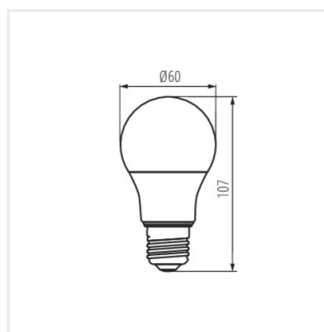

## IQ-LED A60

Světelný zdroj LED

IQ-LED A60 11W-CW

IQ-LED A60 3,4W

IQ-LED A60 5,9W

IQ-LED A60 7,8W-WW

IQ-LED A60 7,8W

IQ-LED A60 11W