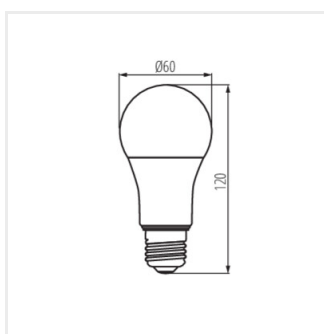

## IQ-LED A60

Světelný zdroj LED

IQ-LED A60 11W-CW

IQ-LED A60 3,4W

IQ-LED A60 5,9W

IQ-LED A60 7,8W-WW

IQ-LED A60 7,8W

IQ-LED A60 11W