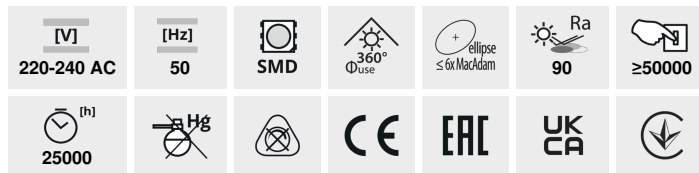

### Světelný zdroj LED

IQ-LED A60 3,4W-WW

	PON	[W]	[lm] Φuse	Tc [K]	f°	E27	EiiG
IQ-LED A60 3,4W-WW	<b>36670</b>	3,4	40	470	2700	180	D
IQ-LED A60 5,9W-WW	<b>36673</b>	5,9	60	806	2700	180	D
IQ-LED A60 5,9W-NW	<b>36674</b>	5,9	60	806	4000	180	D
IQ-LED A60 5,9W-CW	<b>36675</b>	5,9	60	806	6500	180	D
IQ-LED A60 7,8W-WW	<b>36676</b>	7,8	75	1055	2700	180	D
IQ-LED A60 7,8W-NW	<b>36677</b>	7,8	75	1055	4000	180	D
IQ-LED A60 11W-WW	<b>36679</b>	11	100	1521	2700	180	D
IQ-LED A60 11W-NW	<b>36680</b>	11	100	1521	4000	180	D
IQ-LED A60 11W-CW	<b>36681</b>	11	100	1521	6500	180	D

Kanlux IQ-LED A60 je příznivá teplota barev pro oči a spolehlivost, vše zachováno v klasickém designu A60. Nové žárovky Kanlux iQ-LED se také vyznačují mimořádnou světelnou účinností, až 138 lumenů na Watt, a tím nižší spotřebou energie. IQ-LED Kanlux zajišťují plný komfort používání a bezpečnost.