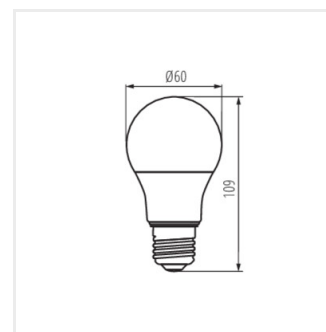

## IQ-LED A60

Světelný zdroj LED

IQ-LED A60 11W-CW

IQ-LED A60 3,4W

IQ-LED A60 5,9W

IQ-LED A60 7,8W-WW

IQ-LED A60 7,8W

IQ-LED A60 11W