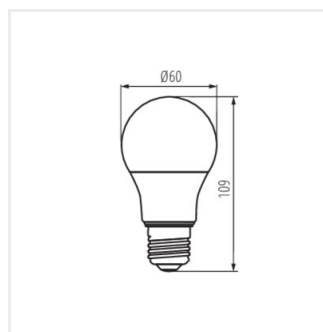

## IQ-LED A60

Světelný zdroj LED

IQ-LED A60 11W-CW

IQ-LED A60 3,4W

IQ-LED A60 5,9W

IQ-LED A60 7,8W-WW

IQ-LED A60 7,8W

IQ-LED A60 11W