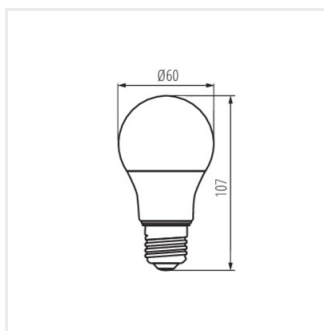

IQ-LED A60 3,4W