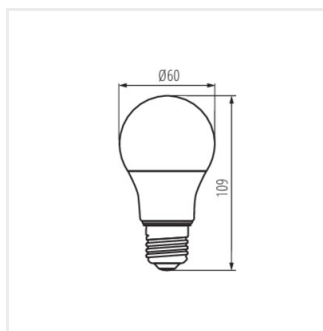

IQ-LED A60 7,8W