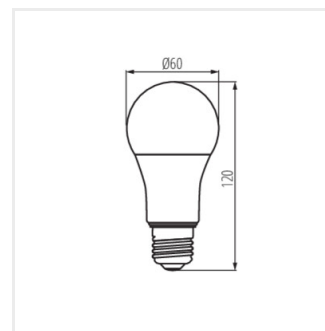

IQ-LED A60 11W