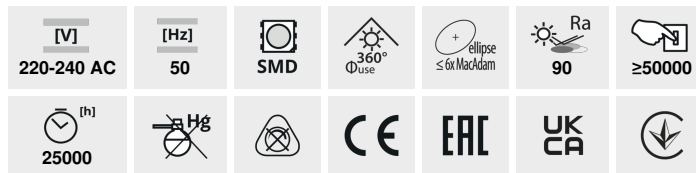

IQ-LED A60

Světelný zdroj LED

IQ-LED A60 3,4W

	Pon [W]	lm	Φuse	Tc [K]	Beam angle [°]	Base	Ei A h G
IQ-LED A60 3,4W-WW 36670	3,4	40	470	2700	180	E27	D
IQ-LED A60 3,4W-NW 36671	3,4	40	470	4000	180	E27	D
IQ-LED A60 5,9W-WW 36673	5,9	60	806	2700	180	E27	D
IQ-LED A60 5,9W-NW 36674	5,9	60	806	4000	180	E27	D
IQ-LED A60 5,9W-CW 36675	5,9	60	806	6500	180	E27	D
IQ-LED A60 7,8W-WW 36676	7,8	75	1055	2700	180	E27	D
IQ-LED A60 7,8W-NW 36677	7,8	75	1055	4000	180	E27	D
IQ-LED A60 7,8W-CW 36678	7,8	75	1055	6500	180	E27	D
IQ-LED A60 11W-WW 36679	11	100	1521	2700	180	E27	D
IQ-LED A60 11W-NW 36680	11	100	1521	4000	180	E27	D
IQ-LED A60 11W-CW 36681	11	100	1521	6500	180	E27	D

Kanlux IQ-LED A60 je příznivá teplota barev pro oči a spolehlivost, vše zachováno v klasickém designu A60. Nové žárovky Kanlux iQ-LED se také vyznačují mimořádnou světelnou účinností, až 138 lumenů na Watt, a tím nižší spotřebou energie. Kanlux IQ-LED zajišťují plný komfort používání a bezpečnost.