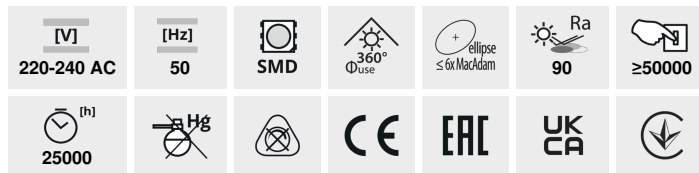

### Světelný zdroj LED

IQ-LED A60 3,4W

	PON [W]	[W]	[lm] Φuse	Tc [K]	Beam angle [°]	Base	Ei A h G
IQ-LED A60 3,4W-WW <b>36670</b>	3,4	40	470	2700	180	E27	D
IQ-LED A60 3,4W-NW <b>36671</b>	3,4	40	470	4000	180	E27	D
IQ-LED A60 3,4W-CW <b>36672</b>	3,4	40	470	6500	180	E27	D
IQ-LED A60 5,9W-WW <b>36673</b>	5,9	60	806	2700	180	E27	D
IQ-LED A60 5,9W-NW <b>36674</b>	5,9	60	806	4000	180	E27	D
IQ-LED A60 5,9W-CW <b>36675</b>	5,9	60	806	6500	180	E27	D
IQ-LED A60 7,8W-WW <b>36676</b>	7,8	75	1055	2700	180	E27	D
IQ-LED A60 7,8W-NW <b>36677</b>	7,8	75	1055	4000	180	E27	D
IQ-LED A60 7,8W-CW <b>36678</b>	7,8	75	1055	6500	180	E27	D
IQ-LED A60 11W-WW <b>36679</b>	11	100	1521	2700	180	E27	D
IQ-LED A60 11W-NW <b>36680</b>	11	100	1521	4000	180	E27	D
IQ-LED A60 11W-CW <b>36681</b>	11	100	1521	6500	180	E27	D

Kanlux IQ-LED A60 je příznivá teplota barev pro oči a spolehlivost, vše zachováno v klasickém designu A60. Nové žárovky Kanlux iQ-LED se také vyznačují mimořádnou světelnou účinností, až 138 lumenů na Watt, a tím nižší spotřebou energie. IQ-LED Kanlux zajišťují plný komfort používání a bezpečnost.