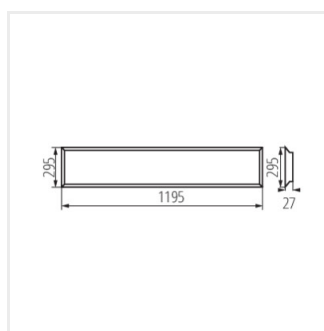

BLINGO 38W 4560 120NW