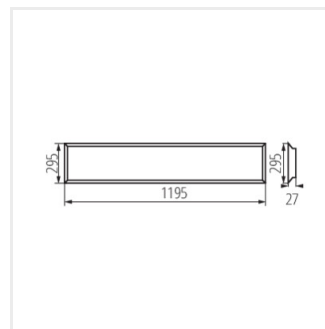

BLINGO U34W 4080 120N