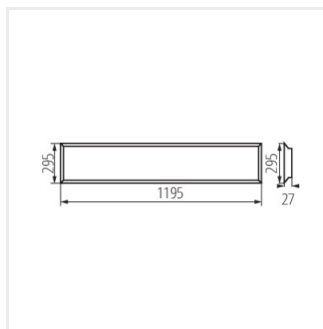

BLINGO 34W 4080 120NW