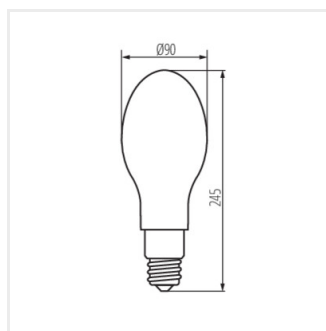

XLED HP D90E27 26W-NW **37346** 26 227 4000 4000 320 E27 D

Kanlux XLED HP D90E27 je LED ekvivalent specializovaných halogenových žárovek s patičkou E27. Tento profesionální světelný zdroj má světelnou účinnost téměř 150 lm/W, díky čemuž je účinnější než jeho halogenový předchůdci a pomůže vám ušetřit náklady za elektřinu. Jejich životnost je navíc 25 000 hodin.

- 3 roky záruky shodně s podmínkami záručního prohlášení dostupného na internetové stránce
- Materiál difuzoru: sklo

XLED HP D90E27 26W-NW