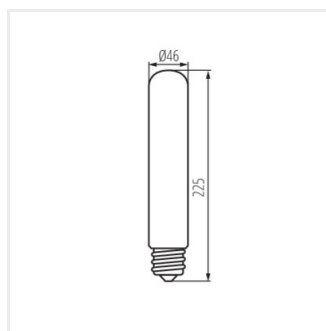

XLED HP D46E40 38W-NW **37347** 38 402 7500 4000 320 E40 B

Kanlux XLED HP D46E40 je LED ekvivalent specializovaných halogenových žárovek s patičkou E40. Tento profesionální světelný zdroj má světelnou účinnost téměř 200 lm/W, díky čemuž je 10x účinnější než jeho halogenový předchůdce. Jejich životnost je navíc 25 000 hodin.

- 3 roky záruky shodně s podmínkami záručního prohlášení dostupného na internetové stránce
- Materiál difuzoru: sklo

XLED HP D46E40 38W-NW