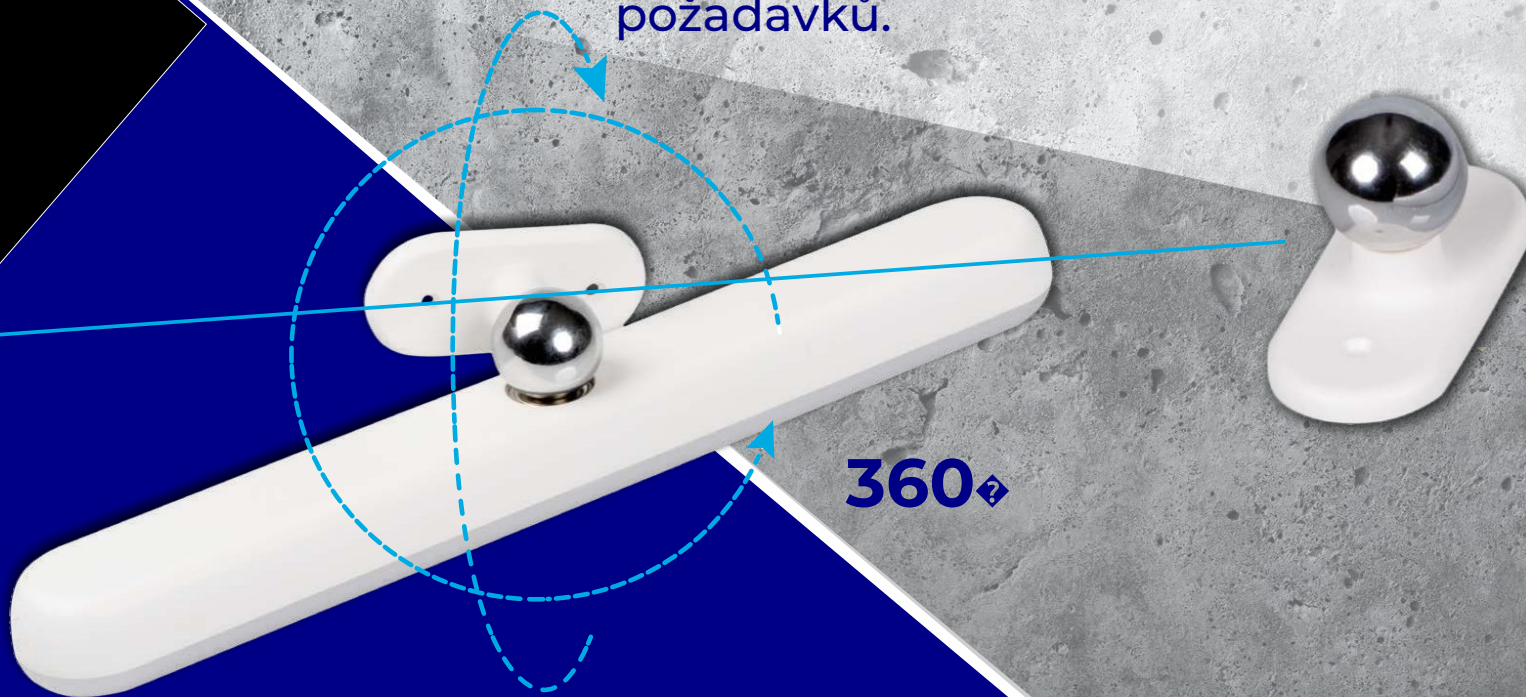

Kanlux

**Kanlux
CALIZA**
bezdrátové
svítidlo LED

Kanlux

ww
3000K

nw
4000K

cw
6500K

Kanlux CALIZA LED

Multifunkční svítidlo, které je řízeno dotykem. Pomocí jednoho tlačítka zapnete a vypnete svítidlo, ale také změňte barvu nebo intenzitu osvětlení.

Díky **magnetickému držáku** můžete libovolně otáčet svítidlem a tak ho přizpůsobit dle svých požadavků.

multifunctional touch button
on / off / cct / dimming

360°

Kanlux

Kanlux CALIZA LED

Jednoduchá montáž - dle vašich potřeb.

Základnu (držák) nástěnného svítidla můžete připevnit na stěnu nebo skříňku pomocí **samolepící pásky** nebo **2 šroubů** (součástí balení). Díky takovému řešení, ho můžete namontovat téměř na každé místo, dokonce i tam, kde není přivedená elektrická instalace.

Nabíjení přes port USB-C -

díky němu jednoduše a rychle nabijete své svítidlo, stejně jako tablet nebo mobil.

Kanlux

Kanlux CALIZA LED

Široké možnosti využití-

využijte lampičku v místech, kde nemáte přivedenou el. instalaci, např. jako nástěnné svítidlo, osvětlení toaletního stolku nebo jako nábytkové svítidlo pod skříňku.