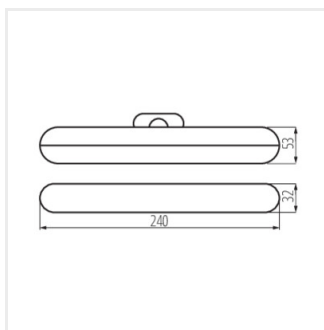

37390 CALIZA LED CCT W

Nástěnné LED svítidlo

 3,7 DC ACCU	 max 160	 ≥15000	 25000	 3000/4000/6500	 ≤6x Macadam	 80
 SMD			 IP 20		 5÷25	
 180	 0,1m		 max 80			

CALIZA LED CCT W **37390** max 2 bílá

Kanlux CALIZA LED je moderní nástěnné svítidlo se světelným tokem 160 lm, které se nabíjí přes USB C (součástí sady je 220mm kabel). Základnu nástěnného svítidla můžete připevnit na zeď nebo skříňku páskou nebo 2 šrouby (součástí sady) a svítící část snadno odpojíte (magnetický držák) pro nabíjení. Užitečnou funkcí nástěnného LED svítidla Kanlux CALIZIA je změna intenzity a barvy světla. Kanlux CALIZIA LED se vám bude hodit v místech, kde nemáte žádné rozvody, jako nábytkové světlo nebo přenosné svítidlo. Doba provozu svítidla je maximálně 5 hodin.

- Materiál korpusu: plast
- Materiál difuzoru: plast

37390 CALIZA LED CCT W

Nástěnné LED svítidlo

CALIZA LED CCT W