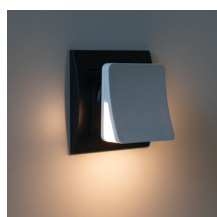

Zásuvková LED lampička

5905339373939

Kanlux HOFI LED je zásuvné svítidlo se soumrakovým senzorem, vhodné pro umístění do zásuvek u schodiště, na chodby, ložnice a dětské pokoje. Světelný tok svítidla je 2 lumény (velmi jemné světlo), do zásuvky jej můžete zapojit dvěma způsoby a to tak, že světlo svítí dolů nebo nahoru.

VŠEOBECNÉ ÚDAJE:

Barva: bílá

Místo montáže: zásuvka pro napájení

Místo použití: uvnitř

Možnost spolupráce se stmívačem: ne

Délka [mm]: 60

Výška [mm]: 60

Obsah rtuti: ne

Typ diody: LED SMD

Světelný tok [lm]: 2

Barva světla: teplá bílá

Náhradní teplota chromatičnosti [K]: 3000

Stálost barev v násobcích MacAdamovy elipsy: 6

Počet cyklů zap/vyp: ≥ 20000

Světelná účinnost [lm/W]: 7