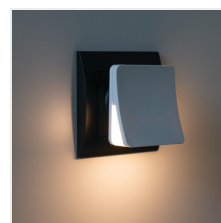

37393 HOFI LED WW W

Zásuvková LED lampička

[V] 220-240 AC	[Hz] 50	 ≥20000	 ≤ 6x MacAdam			
	IP 20		lm W 7	CE	EAC	UK CA

HOFI LED WW W 37393	0,28	2	3000	bílá
---------------------	------	---	------	------

Kanlux HOFI LED je zásuvné svítidlo se soumrakovým senzorem, vhodné pro umístění do zásuvek u schodiště, na chodby, ložnice a dětské pokoje. Světelný tok svítidla je 2 lumeny (velmi jemné světlo), do zásuvky jej můžete zapojit dvěma způsoby a to tak, že světlo svítí dolů nebo nahoru.

- Materiál korpusu: PC
- Materiál difuzoru: PC

37393 HOFI LED WW W

Zásuvková LED lampička

HOFI LED WW W