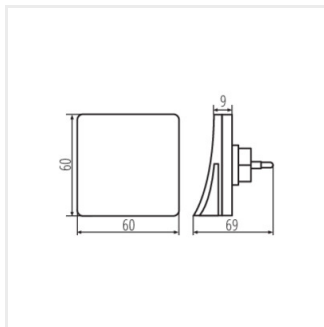

37393 HOFI LED WW W

Zásuvková LED lampička

[V] 220-240 AC	[Hz] 50	 ≥20000	 ≤ 6x MacAdam			
	IP 20		lm W 7	CE	EAC	UK CA

HOFI LED WW W 37393	0,28	2	3000	bílá
---------------------	------	---	------	------

Kanlux HOFI LED je zásuvné svítidlo se soumrakovým senzorem, vhodné pro umístění do zásuvek u schodiště, na chodby, ložnice a dětské pokoje. Světelný tok svítidla je 2 lumeny (velmi jemné světlo), do zásuvky jej můžete zapojit dvěma způsoby a to tak, že světlo svítí dolů nebo nahoru.

- Materiál korpusu: PC
- Materiál difuzoru: PC

37393 HOFI LED WW W

Zásuvková LED lampička

HOFI LED WW W