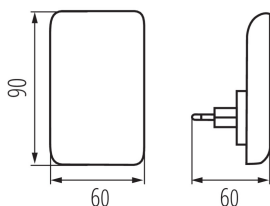

Zásuvková LED lampička

5905339373953

Kanlux ORISA LED je stylové zásuvné svítidlo se soumrakovým senzorem (automatické zapínání a vypínání v závislosti na množství dostupného denního světla). Je ideální pro umístění do ložnicových zásuvek, dětských pokojů, pokojů seniorů nebo chodeb. Lampa vyzařuje jemné světlo (5 lumenů) a její elegantní design bude další ozdobou osvětleného místa.

VŠEOBECNÉ ÚDAJE:

Barva: černá
Místo montáže: zásuvka pro napájení
Místo použití: uvnitř
Možnost spolupráce se stmívačem: ne
Délka [mm]: 60
Šířka [mm]: 60
Výška [mm]: 90
Obsah rtuti: ne
Integrovaný LED zdroj světla: ano

TECHNICKÉ ÚDAJE:

Jmenovité napětí [V]: 220-240 AC
Jmenovitá frekvence [Hz]: 50
Maximální výkon [W]: 0,28
Třída ochrany před úrazem elektrickým proudem: II
Typ diody: LED SMD
Světelný tok [lm]: 5
Barva světla: teplá bílá
Náhradní teplota chromatičnosti [K]: 3000
Stálost barev v násobcích MacAdamovy elipsy: 6
Počet cyklů zap/vyp: ≥20000
Světelná účinnost [lm/W]: 18
Materiál korpusu: PC
Stupeň krytí IP: 20

LOGISTICKÉ ÚDAJE:

Měrná jednotka: kus
Způsob balení: 1