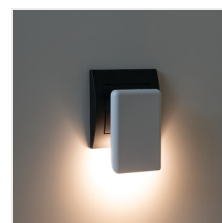

ORISA LED

Zásuvková LED lampička

[V] 220-240 AC	[Hz] 50	 ≥20000	 ellipse ≤ 6x MacAdam			
	IP 20		lm W 18	CE	EAC	UK CA

ORISA LED WW W

ORISA LED WW W	37394	0,28	5	3000	bílá
ORISA LED WW B	37395	0,28	5	3000	černá

Kanlux ORISA LED je stylové zásuvné svítidlo se soumrakovým senzorem (automatické zapínání a vypínání v závislosti na množství dostupného denního světla). Je ideální pro umístění do ložnicových zásuvek, dětských pokojů, pokojů seniorů nebo chodeb. Lampa vyzařuje jemné světlo (5 lumenů) a její elegantní design bude další ozdobou osvětleného místa.

- Materiál korpusu: PC

ORISA LED

Zásuvková LED lampička

ORISA LED WW W

ORISA LED WW B

ORISA LED WW W

ORISA LED WW B