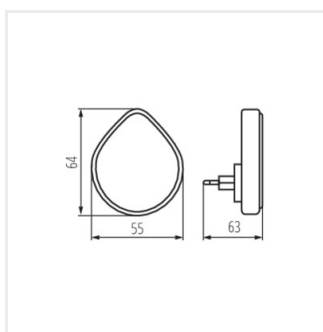

37396 ULOV LED DIM WW W

Zásuvková LED lampička

 220-240 AC	 50	 ≥20000	 ellipsee ≤ 6x Maxdam			
	 IP 20		 lm W max 60			

ULO V LED DIM WW W **37396** max 0,5 max 30 3000 bílá

Kanlux ULOV LED je zásuvné svítidlo, u kterého lze plynule nastavit intenzitu světla. Má zabudovaný soumrakový senzor (automaticky zapíná/vypíná světlo). Jeho přívětivý design umožňuje umístění do ložnicových zásuvek, dětských pokojů, pokojů seniorů nebo na chodby.

- Materiál korpusu: plast
- Materiál difuzoru: plast

37396 ULOV LED DIM WW W

Zásuvková LED lampička

ULOV LED DIM WW W