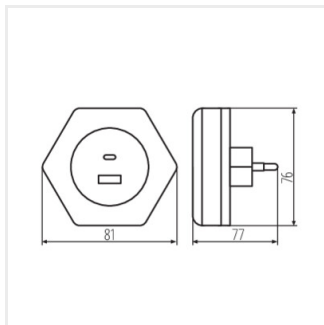

37397 BOLA LED 2xUSB WW W

Zásuvková LED lampička

BOLA LED 2xUSB WW W