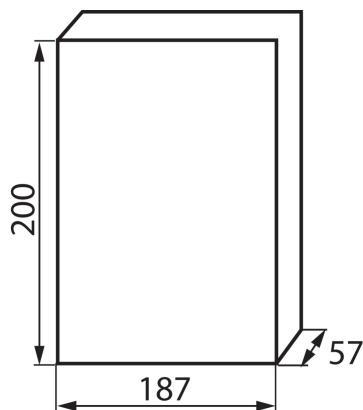

03842 DB108F 1X8P/FMD

Rozvaděč série DB

5905339038425

VŠEOBECNÉ ÚDAJE:

Barva: bílá / šedá

Barva dveří: šedá

Místo montáže: k zabudování do zdi

TECHNICKÉ ÚDAJE:

Jmenovité napětí [V]: 230/400 AC

Jmenovitý proud [A]: 63

Jmenovitá frekvence [Hz]: 50

Třída ochrany před úrazem elektrickým proudem: II

Materiál: plast

Počet modulů: 8P

Teplotní odolnost [°C]: 650

Stupeň IK: 06

Stupeň krytí IP: 40

Počet řádků: 1

LOGISTICKÉ ÚDAJE:

Měrná jednotka: kus

Způsob balení: 20

Počet kusů v druhém balení : 1

Počet kusů v hromadném balení: 20

Čistá jednotková hmotnost [g]: 510

Gramáž [g]: 675

Délka jednotkového balení [cm]: 23

Šířka jednotkového balení [cm]: 21.5

Výška jednotkového balení [cm]: 10.5

Hmotnost kartonu [kg]: 13.5

Šířka kartonu [cm]: 47

Výška kartonu [cm]: 45

Délka kartonu [cm]: 54