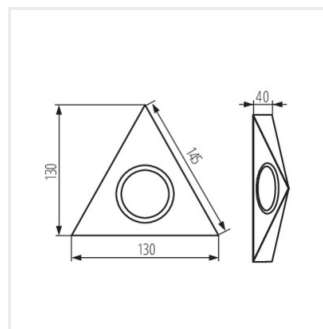

ZEPO LFD-T02/S-W

ZEPO

Bodové svítidlo pod nábytek

ZEPO LFD-T02

ZEPO LFD-T02-B

ZEPO LFD-T02-W

ZEPO LFD-T02/S-B

ZEPO LFD-T02/S-W