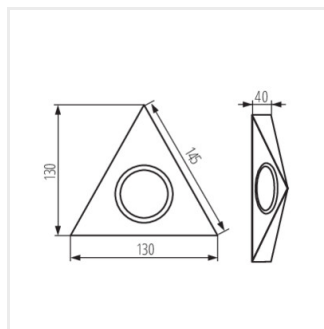

ZEPO LFD-T02-B