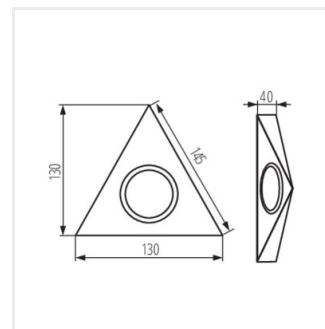

ZEPO LFD-T02/S-W

ZEPO

Bodové svítidlo pod nábytek

ZEPO LFD-T02

ZEPO LFD-T02-B

ZEPO LFD-T02-W

ZEPO LFD-T02/S-B

ZEPO LFD-T02/S-W