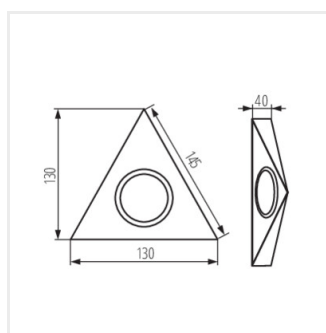

ZEPO LFD-T02/S-W

ZEPO

Bodové svítidlo pod nábytek

ZEPO LFD-T02

ZEPO LFD-T02-B

ZEPO LFD-T02-W

ZEPO LFD-T02/S-B

ZEPO LFD-T02/S-W