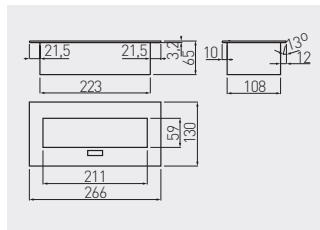

AE-PB03GS-53

AE-PBC3GU-20

AE-PBC3GU-10

m

AE-PB03GS-53	schuko	-	aluminium aluminium алюминий	stal, tworzywo steel, plastic сталь, пластмасса
AE-PB03GU-53	french	-		
AE-PBC3GU-53	french	1,5 m		
AE-PBC3GU-20	french	1,5 m	czarny / black / чёрный	
AE-PBC3GU-10	french	1,5 m	biały / white / белый	