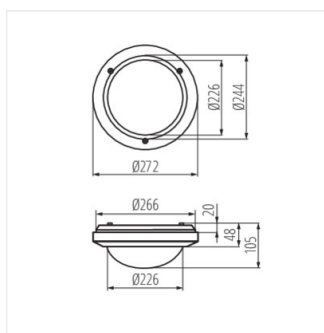

Plafon s výměnným zdrojem světla

MARC DL-60