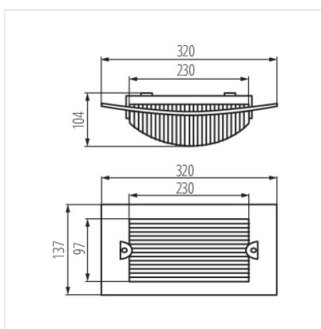

## 07025 TURK DL-60

Plafon s výměnným zdrojem světla

 [V] 220-240 AC	 [Hz] 50		 IP 54			
 [mm <sup>2</sup> ] 1-2,5	 0,5m					

TURK DL-60

TURK DL-60 **07025** max 60 E27 bílá

Kanlux TURK je vysoce odolný vůči UV záření, takže je ideální pro venkovní použití, například na fasádu budovy, terasu nebo balkón.

- vysoká odolnost proti UV záření
- vysoká odolnost proti nárazu
- Materiál korpusu: PC
- Materiál difuzoru: PC

TURK DL-60