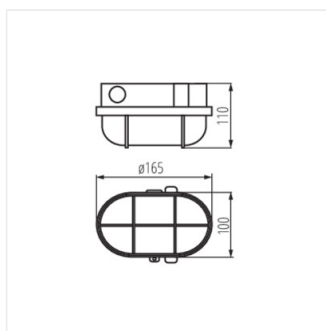

MILO

Průmyslové svítidlo

 220-240 AC	 50	 IP 54			 IK 06
	 1-1,5	 0,5m			

MILO 7040T

MILO 7040T	70522	max 60	GLS/CFL/LED	E27	šedá
MILO 7040T/P	70523	max 60	GLS/CFL/LED	E27	šedá

Kanlux MILO je klasické zářivkové svítidlo, které se obvykle používá v technických místnostech, garážích, suterénech, schodištích, chodbách atd. Toto svítidlo má kovovou ochrannou mřížku, která navíc chrání svítidlo před mechanickým poškozením.

- Materiál korpusu: plast
- Materiál difuzoru: sklo

MILO 7040T

MILO 7040T/P

MILO 7040T

MILO 7040T/P