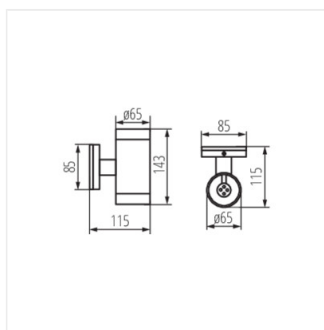

BART EL

Fasádní svítidlo

IP
54

 220-240 AC	 50		IP 54	 0,5m		 -20÷35
	 1÷2,5	CE	EAC	UK CA		

BART EL-235

BART EL-235 **07080** 2 x max 35 PAR16 GU10 k usazení na zeď šedá nahoru a dolů

Kanlux BART EL je nástěnné svítidlo, které dokonale ladí jak s fasádou moderní budovy, tak s klasickým stylem. Stupeň krytí IP54, který má svítidlo Kanlux BART EL, zaručuje odolnost vůči atmosférickým podmínkám.

- Materiál korpusu: hliníková slitina
- Materiál ochranného skla: tvrzené sklo

BART EL

Fasádní svítidlo

BART EL-235

BART EL-235