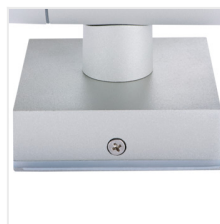

BART EL

Fasádní svítidlo

IP
54

 220-240 AC	 50		IP 54	 0,5m		 -20÷35
	 1÷2,5	CE	EAC	UK CA		

BART EL-235

BART EL-235 **07080** 2 x max 35 PAR16 GU10 k usazení na zeď šedá nahoru a dolů

Kanlux BART EL je nástěnné svítidlo, které dokonale ladí jak s fasádou moderní budovy, tak s klasickým stylem. Stupeň krytí IP54, který má svítidlo Kanlux BART EL, zaručuje odolnost vůči atmosférickým podmínkám.

- Materiál korpusu: hliníková slitina
- Materiál ochranného skla: tvrzené sklo

BART EL

Fasádní svítidlo

BART EL-235

BART EL-235