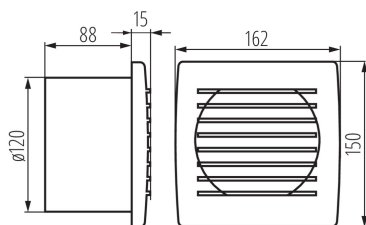

70915 CYKLON EOL120

Ventilátor

8594056490066

Ventilátory série Kanlux CYKLON EOL jsou k dispozici ve třech velikostech o průměru 100, 120 a 150mm. Jsou vyrobeny z plastu v bílé barvě. Jejich výkon je 19 a 20 a 22W. Počet otáček z každé velikosti je 2550/min.

PARAMETRY VÝROBKU:

Barva: bílá

Místo montáže: k zabudování do zdi

Místo použití: uvnitř

Vypínač: ano

Délka [mm]: 162

Montážní otvor [mm]: Ø120

Délka kabelu [m]: 1.9

Délka vodiče [m]: 1.9

Jmenovité napětí [V]: 220-240 AC

Jmenovitá frekvence [Hz]: 50

Maximální výkon [W]: 20

Třída ochrany před úrazem elektrickým proudem: II

Otáčky motoru: 2550

Typ ložiska: posuvné

Typ přípojky: kabel zakončený vidlicí

Akustický tlak [dB]: 38

Objem průtoku vzduchu [m³/h]: 150

Příkon motoru [W]: 20

Stupeň krytí IP: X4

Stupeň ochrany: II

OBECNÉ PARAMETRY VÝROBKU:

Výška [mm]: 150

Šířka [mm]: 103

LOGISTICKÉ ÚDAJE:

Měrná jednotka: kus

Způsob balení: 12

Počet kusů v hromadném balení: 12

Čistá jednotková hmotnost [g]: 600

Gramáž [g]: 733.33

Délka jednotkového balení [cm]: 16

Šířka jednotkového balení [cm]: 10.5

Výška jednotkového balení [cm]: 17

Hmotnost kartonu [kg]: 8.79996

Šířka kartonu [cm]: 32

Výška kartonu [cm]: 33.5

Délka kartonu [cm]: 35

Objem kartonu [m³]: 0.03752