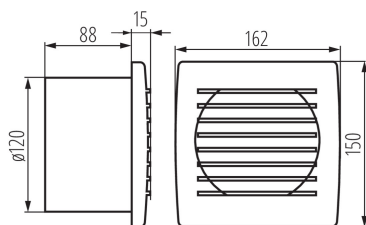

## 70916 CYKLON EOL120B

Ventilátor

8594056490073

Ventilátory série Kanlux CYKLON EOL jsou k dispozici ve třech velikostech o průměru 100, 120 a 150mm. Jsou vyrobeny z plastu v bílé barvě. Jejich výkon je 19 a 20 a 22W. Počet otáček z každé velikosti je 2550/min.

### PARAMETRY VÝROBKU:

**Barva:** bílá

**Místo montáže:** k zabudování do zdi

**Místo použití:** uvnitř

**Délka [mm]:** 162

**Montážní otvor [mm]:** Ø120

**Jmenovité napětí [V]:** 220-240 AC

**Jmenovitá frekvence [Hz]:** 50

### OBECNÉ PARAMETRY VÝROBKU:

**Výška [mm]:** 150

**Šířka [mm]:** 103

### LOGISTICKÉ ÚDAJE:

**Měrná jednotka:** kus

**Způsob balení:** 12

**Počet kusů v hromadném balení:** 12

**Čistá jednotková hmotnost [g]:** 530

**Gramáž [g]:** 662.5

**Délka jednotkového balení [cm]:** 16

**Šířka jednotkového balení [cm]:** 10.5