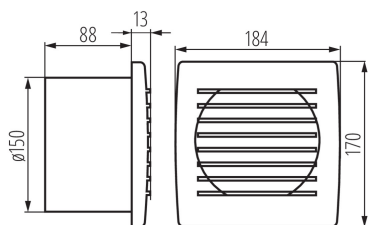

70920 CYKLON EOL150

Ventilátor

8594056490110

Ventilátory série Kanlux CYKLON EOL jsou k dispozici ve třech velikostech o průměru 100, 120 a 150mm. Jsou vyrobeny z plastu v bílé barvě. Jejich výkon je 19 a 20 a 22W. Počet otáček z každé velikosti je 2550/min.

PARAMETRY VÝROBKU:

Barva: bílá

Místo montáže: k zabudování do zdi

Místo použití: uvnitř

Vypínač: ano

Délka [mm]: 184

Montážní otvor [mm]: Ø150

Délka kabelu [m]: 1.9

Délka vodiče [m]: 1.9

Jmenovité napětí [V]: 220-240 AC

Jmenovitá frekvence [Hz]: 50

Maximální výkon [W]: 22

Třída ochrany před úrazem elektrickým proudem: II

Otáčky motoru: 2550

Typ ložiska: posuvné

Typ přípojky: kabel zakončený vidlicí

Akustický tlak [dB]: 38

Objem průtoku vzduchu [m³/h]: 200

Příkon motoru [W]: 22

Stupeň krytí IP: X4

Stupeň ochrany: II

OBECNÉ PARAMETRY VÝROBKU:

Výška [mm]: 170

Šířka [mm]: 101

LOGISTICKÉ ÚDAJE:

Měrná jednotka: kus

Způsob balení: 12

Počet kusů v hromadném balení: 12

Čistá jednotková hmotnost [g]: 640

Gramáž [g]: 791.67

Délka jednotkového balení [cm]: 17.5

Šířka jednotkového balení [cm]: 11

Výška jednotkového balení [cm]: 19

Hmotnost kartonu [kg]: 9.50004

Šířka kartonu [cm]: 36.5

Výška kartonu [cm]: 35

Délka kartonu [cm]: 39

Objem kartonu [m³]: 0.049823