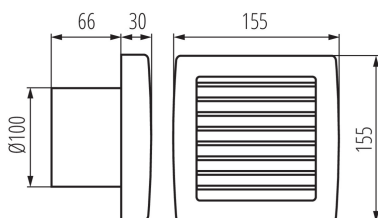

Potrubní ventilátor

8594056490172

Ventilátory série Kanlux TWISTER AOL jsou k dispozici ve dvou velikostech o průměru 100 a 120 mm. Jsou vyrobeny z plastu v bílé barvě. Jejich výkon je 19 a 20 W. Počet otáček z každé velikosti je 2550/min.

### VŠEOBECNÉ ÚDAJE:

**Barva:** bílá  
**Místo montáže:** k zabudování do zdi  
**Místo použití:** uvnitř  
**Automatická žaluzie:** ano  
**Délka [mm]:** 155  
**Šířka [mm]:** 96  
**Výška [mm]:** 155  
**Montážní otvor [mm]:** Ø100

### LOGISTICKÉ ÚDAJE:

**Měrná jednotka:** kus  
**Způsob balení:** 12  
**Počet kusů v hromadném balení:** 12  
**Čistá jednotková hmotnost [g]:** 540  
**Gramáž [g]:** 675  
**Délka jednotkového balení [cm]:** 16  
**Šířka jednotkového balení [cm]:** 10  
**Výška jednotkového balení [cm]:** 16  
**Hmotnost kartonu [kg]:** 8.1  
**Šířka kartonu [cm]:** 30  
**Výška kartonu [cm]:** 32.5  
**Délka kartonu [cm]:** 32.5  
**Objem kartonu [m<sup>3</sup>]:** 0.031688