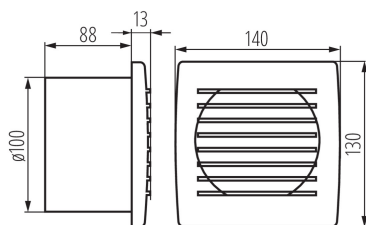

## 70936 CYKLON EOL100HT

Ventilátor

8594056490035

Ventilátory série Kanlux CYKLON EOL jsou k dispozici ve třech velikostech o průměru 100, 120 a 150mm. Jsou vyrobeny z plastu v bílé barvě. Jejich výkon je 19 a 20 a 22W. Počet otáček z každé velikosti je 2550/min.

### PARAMETRY VÝROBKU:

**Hygrometr:** ano

**Barva:** bílá

**Místo montáže:** k zabudování do zdi

**Místo použití:** uvnitř

**Časový vypínač:** ano

**Délka [mm]:** 140

**Montážní otvor [mm]:** Ø100

### OBECNÉ PARAMETRY VÝROBKU:

**Výška [mm]:** 130

**Šířka [mm]:** 101

**Šířka jednotkového balení [cm]:** 13

**Výška jednotkového balení [cm]:** 11

**Hmotnost kartonu [kg]:** 6.69996

**Šířka kartonu [cm]:** 29.5

**Výška kartonu [cm]:** 28.5

**Délka kartonu [cm]:** 34

**Objem kartonu [m<sup>3</sup>]:** 0.028586