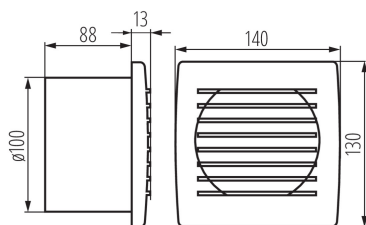

70938 CYKLON EOL100T

Ventilátor

8594056490059

Ventilátory série Kanlux CYKLON EOL jsou k dispozici ve třech velikostech o průměru 100, 120 a 150mm. Jsou vyrobeny z plastu v bílé barvě. Jejich výkon je 19 a 20 a 22W. Počet otáček z každé velikosti je 2550/min.

PARAMETRY VÝROBKU:

Barva: bílá

Místo montáže: k zabudování do zdi

Místo použití: uvnitř

Časový vypínač: ano

Délka [mm]: 140

Montážní otvor [mm]: Ø100

Jmenovité napětí [V]: 220-240 AC

Akustický tlak [dB]: 38

Objem průtoku vzduchu [m³/h]: 100

Příkon motoru [W]: 19

Stupeň krytí IP: X4

Stupeň ochrany: II

OBECNÉ PARAMETRY VÝROBKU:

Výška [mm]: 130

Šířka [mm]: 101

LOGISTICKÉ ÚDAJE:

Měrná jednotka: kus

Způsob balení: 12

Počet kusů v hromadném balení: 12

Čistá jednotková hmotnost [g]: 440

Gramáž [g]: 558.33

Délka jednotkového balení [cm]: 14

Šířka jednotkového balení [cm]: 13