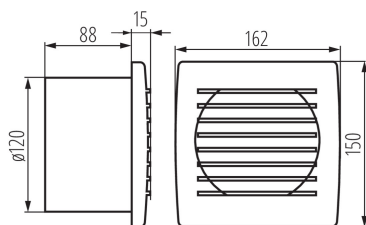

## 70941 CYKLON EOL120HT

Ventilátor

8594056490080

Ventilátory série Kanlux CYKLON EOL jsou k dispozici ve třech velikostech o průměru 100, 120 a 150mm. Jsou vyrobeny z plastu v bílé barvě. Jejich výkon je 19 a 20 a 22W. Počet otáček z každé velikosti je 2550/min.

### PARAMETRY VÝROBKU:

**Hygrometr:** ano

**Barva:** bílá

**Místo montáže:** k zabudování do zdi

**Místo použití:** uvnitř

**Časový vypínač:** ano

**Délka [mm]:** 162

**Montážní otvor [mm]:** Ø120

### OBECNÉ PARAMETRY VÝROBKU:

**Výška [mm]:** 150

**Šířka [mm]:** 103

**Šířka jednotkového balení [cm]:** 10.5

**Výška jednotkového balení [cm]:** 17

**Hmotnost kartonu [kg]:** 8.00004

**Šířka kartonu [cm]:** 32

**Výška kartonu [cm]:** 33.5

**Délka kartonu [cm]:** 35

**Objem kartonu [m³]:** 0.03752