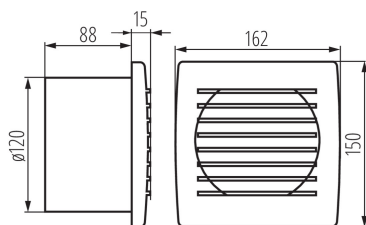

70943 CYKLON EOL120T

Ventilátor

8594056490103

Ventilátory série Kanlux CYKLON EOL jsou k dispozici ve třech velikostech o průměru 100, 120 a 150mm. Jsou vyrobeny z plastu v bílé barvě. Jejich výkon je 19 a 20 a 22W. Počet otáček z každé velikosti je 2550/min.

PARAMETRY VÝROBKU:

Barva: bílá

Místo montáže: k zabudování do zdi

Místo použití: uvnitř

Časový vypínač: ano

Délka [mm]: 162

Montážní otvor [mm]: Ø120

Jmenovité napětí [V]: 220-240 AC

Jmenovitá frekvence [Hz]: 50

Maximální výkon [W]: 20

Třída ochrany před úrazem elektrickým proudem: II

Otáčky motoru: 2550

Typ ložiska: posuvné

Typ přípojky: svorkovnice

Rozsah průměrů používaných vodičů [mm²]: 1

Akustický tlak [dB]: 38

Objem průtoku vzduchu [m³/h]: 150

Příkon motoru [W]: 20

Stupeň krytí IP: X4

Stupeň ochrany: II

OBECNÉ PARAMETRY VÝROBKU:

Výška [mm]: 150

Šířka [mm]: 103

LOGISTICKÉ ÚDAJE:

Měrná jednotka: kus

Způsob balení: 12

Počet kusů v hromadném balení: 12

Čistá jednotková hmotnost [g]: 530

Gramáž [g]: 579.17

Délka jednotkového balení [cm]: 16

Šířka jednotkového balení [cm]: 10.5

Výška jednotkového balení [cm]: 17

Hmotnost kartonu [kg]: 6.95004

Šířka kartonu [cm]: 32.5

Výška kartonu [cm]: 32.5

Délka kartonu [cm]: 35

Objem kartonu [m³]: 0.036969