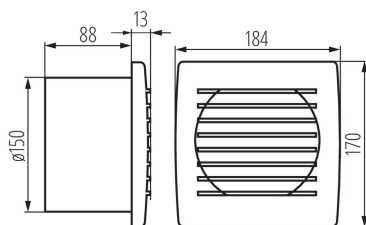

## 70947 CYKLON EOL150P

Ventilátor

8594056490394

Ventilátory série Kanlux CYKLON EOL jsou k dispozici ve třech velikostech o průměru 100, 120 a 150mm. Jsou vyrobeny z plastu v bílé barvě. Jejich výkon je 19 a 20 a 22W. Počet otáček z každé velikosti je 2550/min.

### PARAMETRY VÝROBKU:

**Barva:** bílá

**Místo montáže:** k zabudování do zdi

**Místo použití:** uvnitř

**Vypínač:** ano

**Délka [mm]:** 184

**Montážní otvor [mm]:** Ø150

**Jmenovité napětí [V]:** 220-240 AC

### OBECNÉ PARAMETRY VÝROBKU:

**Výška [mm]:** 170

**Šířka [mm]:** 101

### LOGISTICKÉ ÚDAJE:

**Měrná jednotka:** kus

**Způsob balení:** 12

**Počet kusů v hromadném balení:** 12

**Čistá jednotková hmotnost [g]:** 570

**Gramáž [g]:** 725

**Délka jednotkového balení [cm]:** 17.5

**Šířka jednotkového balení [cm]:** 11