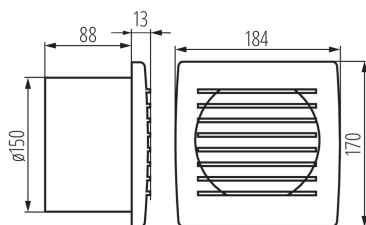

70948 CYKLON EOL150T

Ventilátor

8594056490158

Ventilátory série Kanlux CYKLON EOL jsou k dispozici ve třech velikostech o průměru 100, 120 a 150mm. Jsou vyrobeny z plastu v bílé barvě. Jejich výkon je 19 a 20 a 22W. Počet otáček z každé velikosti je 2550/min.

PARAMETRY VÝROBKU:

Barva: bílá

Místo montáže: k zabudování do zdi

Místo použití: uvnitř

Časový vypínač: ano

Délka [mm]: 184

Montážní otvor [mm]: Ø150

Jmenovité napětí [V]: 220-240 AC

Jmenovitá frekvence [Hz]: 50

Maximální výkon [W]: 22

Třída ochrany před úrazem elektrickým proudem: II

Otáčky motoru: 2550

Typ ložiska: posuvné

Typ přípojky: svorkovnice

Rozsah průměrů používaných vodičů [mm²]: 1

Akustický tlak [dB]: 38

Objem průtoku vzduchu [m³/h]: 200

Příkon motoru [W]: 22

Stupeň krytí IP: X4

Stupeň ochrany: II

OBECNÉ PARAMETRY VÝROBKU:

Výška [mm]: 170

Šířka [mm]: 101

LOGISTICKÉ ÚDAJE:

Měrná jednotka: kus

Způsob balení: 12

Počet kusů v hromadném balení: 12

Čistá jednotková hmotnost [g]: 570

Gramáž [g]: 725

Délka jednotkového balení [cm]: 17.5

Šířka jednotkového balení [cm]: 11

Výška jednotkového balení [cm]: 19

Hmotnost kartonu [kg]: 8.7

Šířka kartonu [cm]: 36.5

Výška kartonu [cm]: 35

Délka kartonu [cm]: 39

Objem kartonu [m³]: 0.049823