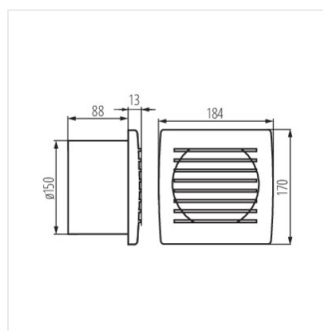

CYKLON EOL150

CYKLON EOL150