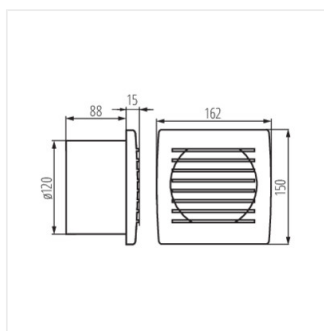

CYKLON EOL120

CYKLON EOL120