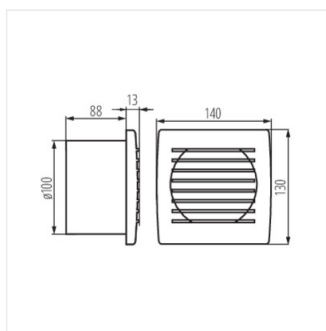

CYKLON EOL100

CYKLON EOL100