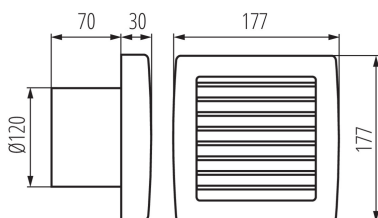

Potrubní ventilátor

8594056490226

Ventilátory série Kanlux TWISTER AOL jsou k dispozici ve dvou velikostech o průměru 100 a 120 mm. Jsou vyrobeny z plastu v bílé barvě. Jejich výkon je 19 a 20 W. Počet otáček z každé velikosti je 2550/min.

VŠEOBECNÉ ÚDAJE:

Barva: bílá
Místo montáže: k zabudování do zdi
Místo použití: uvnitř
Automatická žaluzie: ano
Délka [mm]: 177
Šířka [mm]: 100
Výška [mm]: 177
Montážní otvor [mm]: Ø120

TECHNICKÉ ÚDAJE:

Jmenovité napětí [V]: 220-240 AC
Jmenovitá frekvence [Hz]: 50/60
Maximální výkon [W]: 20
Třída ochrany před úrazem elektrickým proudem: II
Otáčky motoru: 2550
Typ přípojky: svorkovnice
Rozsah průměrů používaných vodičů [mm²]: 1
Akustický tlak [dB]: 42
Objem průtoku vzduchu [m³/h]: 150
Příkon motoru [W]: 20
Stupeň krytí IP: X4

LOGISTICKÉ ÚDAJE:

Měrná jednotka: kus
Způsob balení: 12
Počet kusů v hromadném balení: 12
Čistá jednotková hmotnost [g]: 620
Gramáž [g]: 770.83
Délka jednotkového balení [cm]: 18.5
Šířka jednotkového balení [cm]: 10.5
Výška jednotkového balení [cm]: 18.5
Hmotnost kartonu [kg]: 9.24996
Šířka kartonu [cm]: 36.5
Výška kartonu [cm]: 34.5
Délka kartonu [cm]: 39
Objem kartonu [m³]: 0.049111