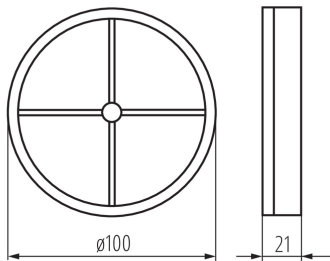

Potrubní ventilátor

8594056490349

Automatické klapky řady Kanlux WIR ZL jsou k dispozici ve dvou velikostech: 100 a 120 mm. Vyrobeno z plastu, bílé barvy.

VŠEOBECNÉ ÚDAJE:

Barva: bílá

Místo použití: uvnitř

Šířka [mm]: 21

Průměr [mm]: 100

TECHNICKÉ ÚDAJE:

Typ ložiska: nevztahuje se

LOGISTICKÉ ÚDAJE:

Měrná jednotka: kus

Způsob balení: 200

Počet kusů v hromadném balení: 200

Čistá jednotková hmotnost [g]: 25

Gramáž [g]: 30

Délka jednotkového balení [cm]: 10

Šířka jednotkového balení [cm]: 10

Výška jednotkového balení [cm]: 2

Hmotnost kartonu [kg]: 6

Šířka kartonu [cm]: 36.5

Výška kartonu [cm]: 34.5

Délka kartonu [cm]: 39

Objem kartonu [m³]: 0.049111