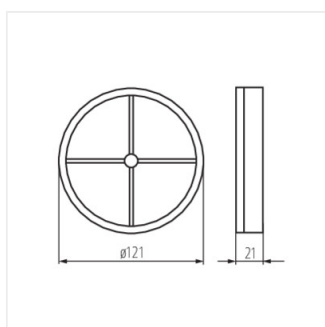

WIR ZL100

WIR ZL100	70961	bílá
WIR ZL120	70962	bílá

WIR ZL

Potrubní ventilátor

WIR ZL100

WIR ZL120

WIR ZL100

WIR ZL120