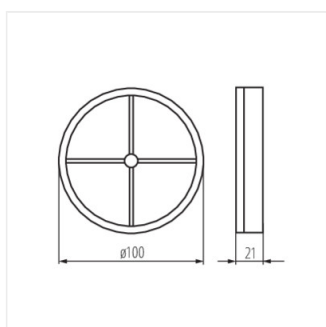

WIR ZL100

WIR ZL100	70961	bílá
WIR ZL120	70962	bílá

WIR ZL

Potrubní ventilátor

WIR ZL100

WIR ZL120

WIR ZL100

WIR ZL120