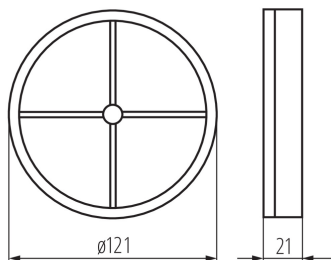

Potrubní ventilátor

8594056490356

Automatické klapky řady Kanlux WIR ZL jsou k dispozici ve dvou velikostech: 100 a 120 mm. Vyrobeno z plastu, bílé barvy.

VŠEOBECNÉ ÚDAJE:

Barva: bílá

Místo použití: uvnitř

Šířka [mm]: 21

Průměr [mm]: 120

TECHNICKÉ ÚDAJE:

Typ ložiska: nevztahuje se

LOGISTICKÉ ÚDAJE:

Měrná jednotka: kus

Způsob balení: 200

Počet kusů v hromadném balení: 200

Gramáž [g]: 38.76

Délka jednotkového balení [cm]: 12

Šířka jednotkového balení [cm]: 12

Výška jednotkového balení [cm]: 2

Hmotnost kartonu [kg]: 7.752