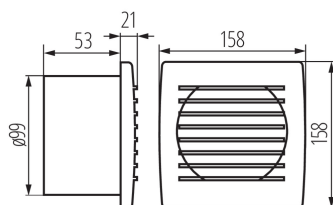

Potrubní ventilátor

5905339709714

VŠEOBECNÉ ÚDAJE:

Barva: bílá
Místo montáže: k zabudování do zdi
Místo použití: uvnitř
Časový vypínač: ano
Délka [mm]: 158
Šířka [mm]: 79
Výška [mm]: 158
Montážní otvor [mm]: Ø100

TECHNICKÉ ÚDAJE:

Jmenovité napětí [V]: 220-240 AC
Jmenovitá frekvence [Hz]: 50/60
Maximální výkon [W]: 19
Třída ochrany před úrazem elektrickým proudem: II
Otáčky motoru: 2550
Typ ložiska: kuličkové
Typ přípojky: svorkovnice
Rozsah průměrů používaných vodičů [mm²]: 1
Akustický tlak [dB]: 39.5
Objem průtoku vzduchu [m³/h]: 100
Příkon motoru [W]: 19
Stupeň krytí IP: X4
Stupeň ochrany: II

LOGISTICKÉ ÚDAJE:

Měrná jednotka: kus
Způsob balení: 12
Počet kusů v hromadném balení: 12
Čistá jednotková hmotnost [g]: 480
Gramáž [g]: 579.17
Délka jednotkového balení [cm]: 16
Šířka jednotkového balení [cm]: 9
Výška jednotkového balení [cm]: 17.5
Hmotnost kartonu [kg]: 6.95004
Šířka kartonu [cm]: 27
Výška kartonu [cm]: 36
Délka kartonu [cm]: 33
Objem kartonu [m³]: 0.032076