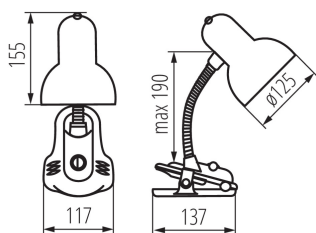

Kanlux SUZI je jednoduchá stolní lampička. K dispozici je v několika barevných provedeních. Kanlux SUZI má nastavitelné rameno a klip, díky kterému můžeme lampu připevnit k okraji stolu nebo na polici.

VŠEOBECNÉ ÚDAJE:

Barva: bílá

Místo montáže: na zemi

Místo použití: uvnitř

Minimální vzdálenost od osvětlovaného objektu: 0,2m

Spínač: ano

Délka [mm]: 117

Šířka [mm]: 137

Výška MAX [mm]: 190

Délka kabelu [m]: 1.5

TECHNICKÉ ÚDAJE:

Jmenovité napětí [V]: 220-240 AC

Jmenovitá frekvence [Hz]: 50

Maximální výkon [W]: max 40

Třída ochrany před úrazem elektrickým proudem: II

Materiál difuzoru: ocel

Zdroj světla v balení: ne

Patice: E27

Materiál korpusu: plast

Typ přípojky: kabel zakončený vidlicí

Svitidlo pohyblivé v horizontálním rozsahu [°]: 360

Svitidlo pohyblivé ve vertikální rozsahu [°]: 360

Stupeň krytí IP: 20

LOGISTICKÉ ÚDAJE:

Měrná jednotka: kus

Způsob balení: 20

Počet kusů v druhém balení: 1

Počet kusů v hromadném balení: 20

Čistá jednotková hmotnost [g]: 500

Gramáž [g]: 601.5

Délka jednotkového balení [cm]: 18

Šířka jednotkového balení [cm]: 13

Výška jednotkového balení [cm]: 19.5

Hmotnost kartonu [kg]: 12.03

Šířka kartonu [cm]: 38

Výška kartonu [cm]: 41.5