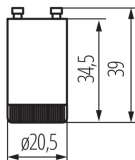

Startéry BS

5905339071804

VŠEOBECNÉ ÚDAJE:

Barva: bílá

Výška [mm]: 39

Průměr [mm]: 20.5

TECHNICKÉ ÚDAJE:

Maximální výkon [W]: 4-22

Materiál: plast

LOGISTICKÉ ÚDAJE:

Měrná jednotka: kus

Způsob balení: 100

Počet kusů v druhém balení : 100

Počet kusů v hromadném balení: 3000

Čistá jednotková hmotnost [g]: 4

Gramáž [g]: 4.75

Délka jednotkového balení [cm]: 2

Šířka jednotkového balení [cm]: 2

Výška jednotkového balení [cm]: 4

Hmotnost kartonu [kg]: 14.25

Šířka kartonu [cm]: 23

Výška kartonu [cm]: 43

Délka kartonu [cm]: 67

Objem kartonu [m³]: 0.066263