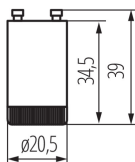

### VŠEOBECNÉ ÚDAJE:

**Barva:** bílá

**Výška [mm]:** 39

**Průměr [mm]:** 20.5

### TECHNICKÉ ÚDAJE:

**Jmenovité napětí [V]:** 220-240 AC

**Maximální výkon [W]:** 4-65

**Materiál:** plast

**Šířka jednotkového balení [cm]:** 2

**Výška jednotkového balení [cm]:** 4

**Hmotnost kartonu [kg]:** 14.25

**Šířka kartonu [cm]:** 23

**Výška kartonu [cm]:** 43

**Délka kartonu [cm]:** 67

**Objem kartonu [m<sup>3</sup>]:** 0.066263