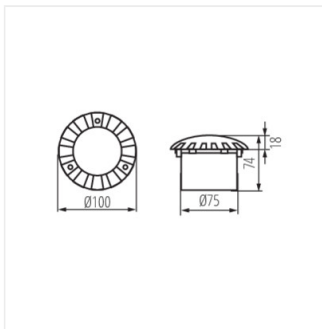

ROGER DL

Zemní svítidlo

 220-240 AC	 50	 20000			IP 66	 0,1m
	 -20÷35		IK 09	 0,3	 0,75	
CE	EAC	UK CA				

ROGER DL-LED12

ROGER DL-LED12	07280	1	6000-6500	šedá
ROGER DL-2LED6	07281	1	6000-6500	šedá

Kanlux ROGER DL je nájezdové svítidlo se zabudovaným LED modulem. Specifický tvar stínítka rozvádí světlo rovnoměrně, což se promítá do jedinečného světelného efektu. Svítidlo má vysoký stupeň krytí IP66 a odolnost proti mechanickému poškození IK09.

- montážní krabička součástí balení
- Materiál korpusu: ocel
- Materiál ochranného skla: plast
- Materiál panelu/rámu: hliníková slitina

ROGER DL

Zemní svítidlo

ROGER DL-LED12

ROGER DL-2LED6

ROGER DL-LED12