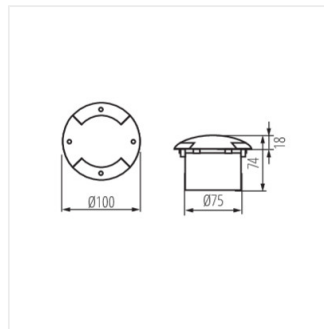

ROGER DL

Zemní svítidlo

 220-240 AC	 50	 20000			IP 66	 0,1m
	 -20÷35		IK 09	 0,3	 0,75	
CE	EAC	UK CA				

ROGER DL-LED12

ROGER DL-LED12	07280	1	6000-6500	šedá
ROGER DL-2LED6	07281	1	6000-6500	šedá

Kanlux ROGER DL je nájezdové svítidlo se zabudovaným LED modulem. Specifický tvar stínítka rozvádí světlo rovnoměrně, což se promítá do jedinečného světelného efektu. Svítidlo má vysoký stupeň krytí IP66 a odolnost proti mechanickému poškození IK09.

- montážní krabička součástí balení
- Materiál korpusu: ocel
- Materiál ochranného skla: plast
- Materiál panelu/rámu: hliníková slitina

ROGER DL

Zemní svítidlo

ROGER DL-LED12

ROGER DL-2LED6

ROGER DL-LED12