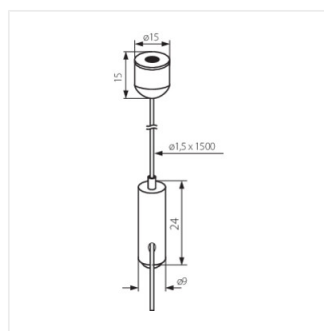

ROPE-NT 150 SINGLE