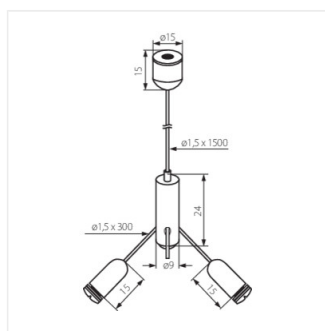

ROPE

Příslušenství k rastrovému svítidlu

ROPE-NT 150

| | |
|--------------------|--------------|
| ROPE-NT 150 | 07870 |
| ROPE-NT 150 SINGLE | 07871 |

ROPE-NT 150

ROPE-NT 150 SINGLE

ROPE

Příslušenství k rastrovému svítidlu