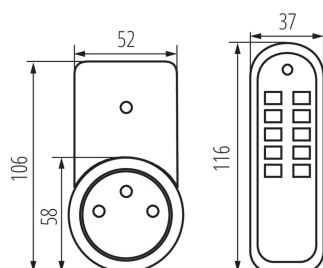

Hodiny/řídící modul

5905339079800

Kanlux APO je sada 3 zásuvek s možností dálkového ovládání za pomoci dálkového ovládače. Každé připojené zařízení lze spustit nezávisle na ostatních.

VŠEOBECNÉ ÚDAJE:

Barva: bílá
Místo použití: uvnitř
Šířka [mm]: 52
Výška [mm]: 106
Počet programů: 5

LOGISTICKÉ ÚDAJE:

Měrná jednotka: sada
Způsob balení: 32
Počet kusů v druhém balení : 1
Počet kusů v hromadném balení: 32
Čistá jednotková hmotnost [g]: 438
Gramáž [g]: 565.63
Délka jednotkového balení [cm]: 23.5
Šířka jednotkového balení [cm]: 8.5
Výška jednotkového balení [cm]: 18.5
Hmotnost kartonu [kg]: 18.10016
Šířka kartonu [cm]: 51
Výška kartonu [cm]: 31
Délka kartonu [cm]: 53
Objem kartonu [m³]: 0.083793

DALŠÍ INFORMACE:

- balení obsahuje: 3 zásuvky, dálkový ovladač, baterie
- max. zatížení 1150W
- zásuvky lze instalovat vedle sebe ve vzdálenosti minimálně 50cm
- dioda signalizuje práci elektrické zásuvky
- dosah ovladače je 25m (do 50m v otevřeném prostoru)